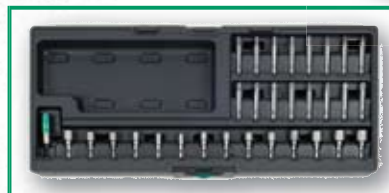

DIE BOX MIT **DOPPELTER** POWER

HITACHI
Inspire the Next

POWERTOOLS

POWER BOX D

2x
14V
LI-ION

PREISSTOP
199,-

DIE BOX MIT **DOPPELTER** POWER

- DOPPELTE POWER** >>> **54 Nm**
- DOPPELTE LADUNG** >>> **2 LI-ION AKKUS**
- DOPPELTE AUSDAUER** >>> **1.500 LADEZYKLEN**
- DOPPELTE SCHNELLIGKEIT** >>> **1/2 LADEZEIT**

DS 14DFL(1.5L)
zzgl. MwSt. = 236,81 €
Art.-Nr. 940.000.92

Li-ion
BATTERY

>>> LxBxH 56x37x28 cm

>>> 31-tlg. Bit-Set

>>> 36-tlg. Bohrer-Set

TECHNISCHE DATEN:

Bohren in Stahl / Holz		12 / 30 mm
Maschinenschrauben		6 mm
Holzschrauben		6,2 x 63 mm
Leerlaufdrehzahl	(1. Gang)	0 - 400/min ⁻¹
	(2. Gang)	0 - 1.200/min ⁻¹
Max. Festdrehmoment	(weich)	34 Nm
	(hart)	54 Nm
Drehmomentvorwahl		1,0 - 5,9 Nm
Bohrfutterspannweite		0,8 - 10 mm
Bohrspindelaufnahme		3/8" x 24 UNF
Gesamtlänge		220 mm
Gewicht		1,6 Kg

Lieferumfang:

1 Akku-Bohrschrauber DS 14DFL, 1 Ladegerät UC 18YGL (30 min. Ladezeit),
2 Akku BCL 1415 14,4V (1,5Ah) Li-ion, 67-tlg. Bit- & Bohrer-Set

Ihr HITACHI Fachhändler: